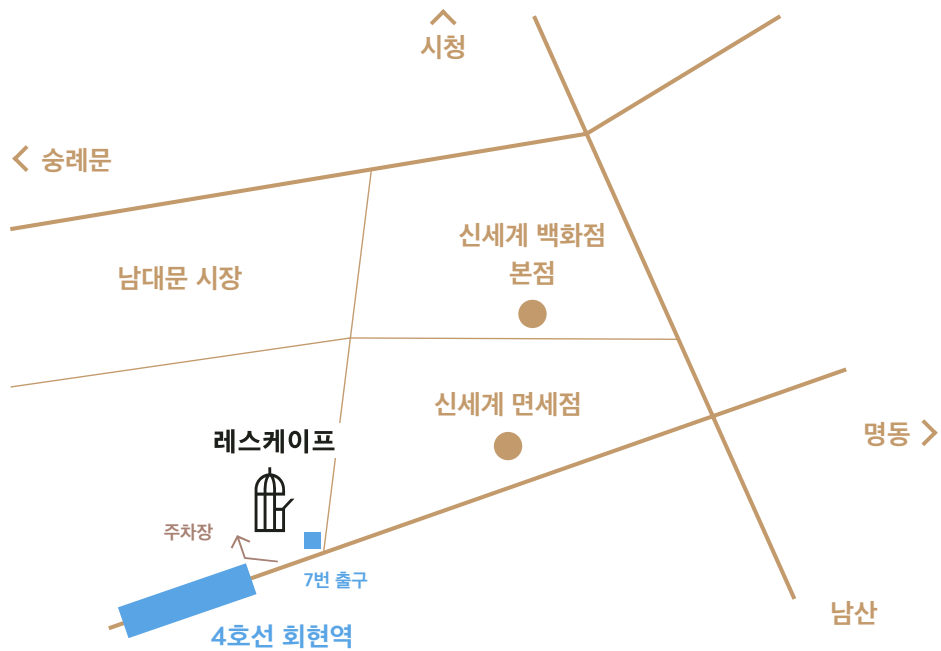

LOCATION

대중교통

지하철

- 4호선 회현역 7번 출구 (도보 1분)

버스

- 신세계 앞
간선 : 143, 406, 705
- 남대문 시장, 회현역
지선 : 7011, 7013A, 7013B
간선 : 104, 421, 463, 505, 507, 604, N16
관광 : 03
- 남대문시장앞.이회영활동터
지선 : 7017, 7021, 7022
간선 : 100, 103, 105, 151, 152, 162, 173, 201, 202, 261, 262, 400, 406, 500, 701, 704, N15, N30
관광 : 01B
광역 : 9000-1, M4101, M4102

공항버스

김포 국제 공항

- 공항 리무진 버스 6021
4번 정류장 (국내선) / 6번 정류장 (국제선)
운행 시간 : 40 - 50분
요금 : 7,000 KRW (성인) / 5,000 KRW (어린이)

인천 국제 공항

- 공항 리무진 버스 6015
인천 국제 공항 터미널 1, 2 > 회현역
운행 시간 : 1시간 40분
요금 : 15,000 KRW (성인), 11,000 KRW (어린이)
- 공항 리무진 버스 6001
인천 국제 공항 터미널 1, 2 > 회현역
운행 시간 : 1시간 30분
요금 : 15,000 KRW (성인), 11,000 KRW (어린이)